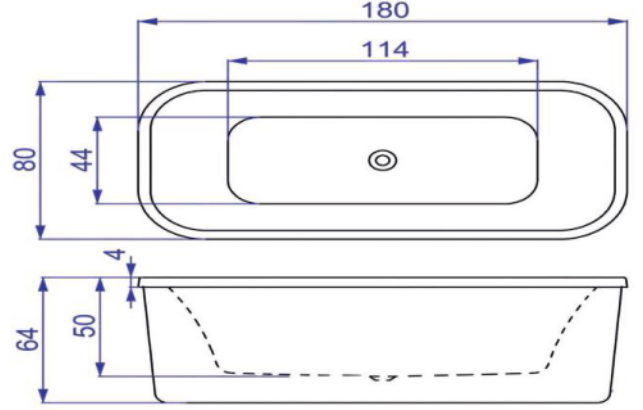

PDT8090D	80*90	3.000 ₺
PDT80100D	80*100	3.250 ₺
PDT80110D	80*110	3.500 ₺
PDT80120D	80*120	3.750 ₺
PDT80130D	80*130	4.000 ₺
PDT80140D	80*140	4.250 ₺
PDT80150D	80*150	4.500 ₺
PDT80160D	80*160	4.750 ₺
PDT80170D	80*170	5.000 ₺
PDT80180D	80*180	5.250 ₺
PDT90100D	90*100	3.400 ₺
PDT90110D	90*110	3.600 ₺
PDT90120D	90*120	3.800 ₺
PDT90130D	90*130	4.150 ₺
PDT90140D	90*140	4.400 ₺
PDT90150D	90*150	4.750 ₺
PDT90160D	90*160	5.150 ₺
PDT90170D	90*170	5.500 ₺
PDT100110D	100*110	4.750 ₺
PDT100120D	100*120	5.000 ₺
PDT100130D	100*130	5.400 ₺
PDT100140D	100*140	5.750 ₺

NOT : 90 mm Krome Kapaklı Sifon Fiyatlara DAHİLDİR

(KDV ve MONTAJ HARIÇTİR)

SAMUI

FREE-STAND KÜVET

ÜRÜN KODU	EBAT / CM	h/cm	FİYAT / TL
SAMUI80180	80*180	64	29.900 ₺

ÖZELLİKLER

- * İç ve dış gövde olmak üzere iki parçadan oluşur.
- * Ankastr küvet bataryasına uygun değildir.
- * Taşma deliği yoktur, Pop-up sifon DAHİLDİR.