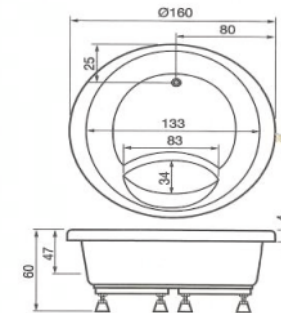

FUJİ

DAİRE KÜVET Ø160

ÜRÜN KODU	EBAT / CM	h/cm	FİYAT / TL
Ø160	Ø160	60	24.750 ₺
FUJİPANEL	PANEL		15.750 ₺

ÖZELLİKLER

*Ankastre kullanıma uygundur.

OPSİYONLAR

MASAJ6	6 SU JETİ (YANLARDA)	8.150 ₺
MASAJ11	11 SU JETİ (6+3+2)	9.500 ₺
MASAJ10	10 HAVA JETİ(TABANDA)	9.000 ₺
SİFON001	KUMANDALI SİFON	750 ₺