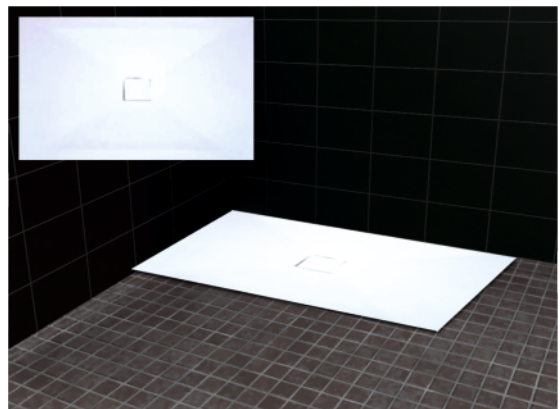

KARE

ÜRÜN KODU	EBAT/cm	FİYAT/TL
FDTGG9090K	90*90	3.750 ₺
FDTGG100100K	100*100	4.250 ₺

OVAL

ÜRÜN KODU	EBAT/cm	FİYAT/TL
FDTGG9090O	90*90	3.750 ₺
FDTGG100100O	100*100	4.250 ₺

ELEGANCE

ÜRÜN KODU	EBAT/cm	FİYAT/TL
FDTGG90100E	90*100	4.900 ₺
FDTGG90120E	90*120	5.750 ₺
FDTGG90140E	90*140	6.500 ₺
FDTGG90160E	90*160	7.250 ₺