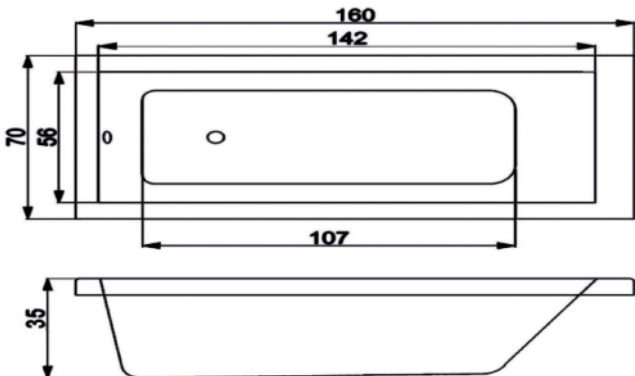

OPSİYONLAR

MASAJ6	6 SU JETİ (YANLARDA)	8.150 ₺
MASAJ11	11 SU JETİ (6+3+2)	9.500 ₺
MASAJ10	10 HAVA JETİ (TABANDA)	9.000 ₺
SİFON001	Kumandalı Sifon	750 ₺