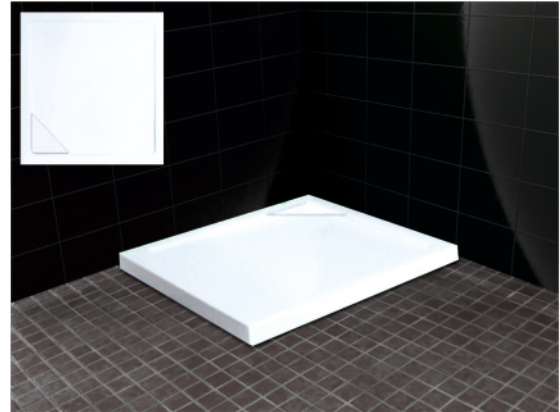

NOT : 90 mm Krome Kapaklı Sifon Fiyatlara DAHİLDİR

(KDV ve MONTAJ HARIÇTİR)

www.vitrina.com.tr

GİZLİ GİDERLİ FLAT DUŞ TEKNELERİ H:6 CM

DİKDÖRTGEN

ÜRÜN KODU	EBAT/cm	FİYAT/TL
FDTGG80100D	80*100	4.000 ₺
FDTGG80110D	80*110	4.250 ₺
FDTGG80120D	80*120	4.500 ₺
FDTGG80130D	80*130	4.750 ₺
FDTGG80140D	80*140	5.000 ₺
FDTGG80150D	80*150	5.250 ₺
FDTGG80160D	80*160	5.500 ₺
FDTGG80170D	80*170	5.750 ₺
FDTGG80180D	80*180	6.000 ₺
FDTGG90100D	90*100	4.500 ₺
FDTGG90110D	90*110	4.750 ₺
FDTGG90120D	90*120	5.000 ₺
FDTGG90130D	90*130	5.250 ₺
FDTGG90140D	90*140	5.500 ₺
FDTGG90150D	90*150	5.750 ₺

KARE

ÜRÜN KODU	EBAT/cm	FİYAT/TL
FDTGG9090K	90*90	3.750 ₺
FDTGG100100K	100*100	4.250 ₺

OVAL

ÜRÜN KODU	EBAT/cm	FİYAT/TL
FDTGG9090O	90*90	3.750 ₺
FDTGG100100O	100*100	4.250 ₺

ELEGANCE

ÜRÜN KODU	EBAT/cm	FİYAT/TL
FDTGG90100E	90*100	4.900 ₺
FDTGG90120E	90*120	5.750 ₺
FDTGG90140E	90*140	6.500 ₺
FDTGG90160E	90*160	7.250 ₺