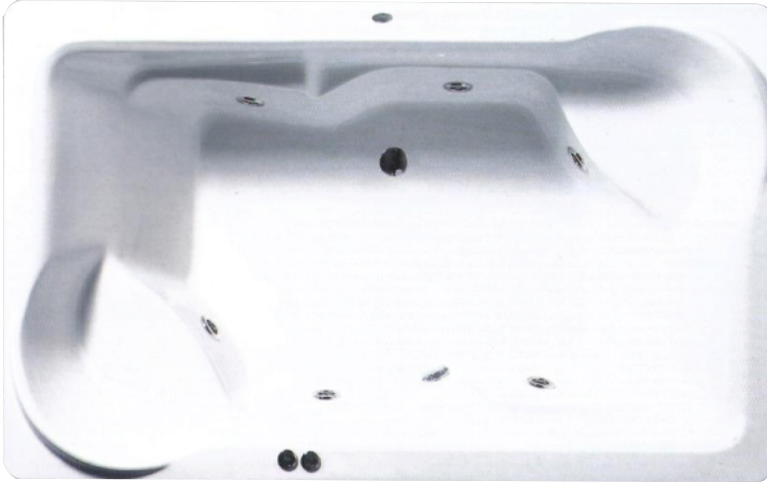

SULTAN

ÖZEL AİLE KÜVETİ

ÜRÜN KODU	EBAT / CM	h/cm	FİYAT / TL
<i>SULTAN160190</i>	160*190	60	39.400 ₺
<i>SULTAN160P</i>	160		2.500 ₺
<i>SULTAN190P</i>	190		3.000 ₺
<i>SİFON001</i>	KUMANDALI SİFON		750 ₺

ÖZELLİKLER

* Üç kişilik uzanma ve bir oturma yeri

OPSİYONLAR

<i>MASAJ21</i>	* 21 Su jeti (yan+taban)	16.000 ₺

VİYANA

ÇİFT KİŞİLİK KÜVET

ÜRÜN KODU	EBAT / CM	h/cm	FİYAT / TL
<i>VİYANA120200</i>	120*200	58	28.750 ₺
<i>VİYANA200P</i>	200		2.750 ₺
<i>VİYANA120P</i>	120		2.250 ₺
<i>SİFON001</i>	KUMANDALI SİFON		750 ₺

OPSİYONLAR

<i>MASAJ6</i>	6 SU JETİ (YANLARDA)	8.150 ₺
<i>MASAJ11</i>	11 SU JETİ (6+3+2)	9.500 ₺
<i>MASAJ10</i>	10 HAVA JETİ (TABANDA)	9.000 ₺

<i>SİFON001</i>	Kumandalı Sifon	750 ₺

ROMA

OVAL KÜVET + AYAK + PANEL

ÜRÜN KODU	EBAT / CM	h/cm	FİYAT / TL
<i>ROMA120</i>	120*120	60	8.500 ₺
<i>ROMA130</i>	130*130	60	9.750 ₺
<i>ROMA140</i>	140*140	60	11.000 ₺
<i>ROMA150</i>	150*150	60	12.250 ₺

OPSİYONLAR

<i>MASAJ6</i>	6 SU JETİ (YANLARDA)	8.150 ₺
<i>MASAJ11</i>	11 SU JETİ (6+3+2)	9.500 ₺
<i>MASAJ10</i>	10 HAVA JETİ (TABANDA)	9.000 ₺

<i>SİFON001</i>	Kumandalı Sifon	750 ₺