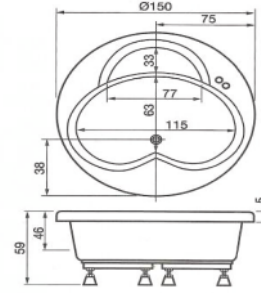

TOKYO

ÖZEL AİLE KÜVETİ

ÜRÜN KODU	EBAT / CM	h/cm	FİYAT / TL
TOKYO150	Ø150	59	22.250 ₺

ÖZELLİKLER

*Ankastre kullanıma uygundur.

*Ahşap panel görsel amaçlıdır, bu üründe panel yoktur.

OPSİYONLAR

MASAJ6	6 SU JETİ (YANLARDA)	8.150 ₺
MASAJ11	11 SU JETİ (6+3+2)	9.500 ₺
MASAJ10	10 HAVA JETİ(TABANDA)	9.000 ₺
SİFON001	KUMANDALI SİFON	750 ₺