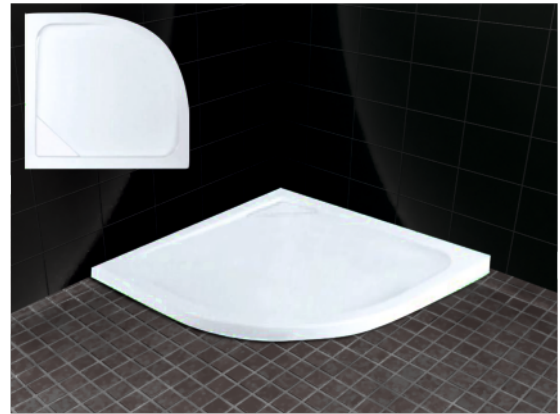

KARE

ÜRÜN KODU	EBAT/cm	FİYAT/TL
FDTGG9090K	90*90	3.750 ₺
FDTGG100100K	100*100	4.250 ₺

OVAL

ÜRÜN KODU	EBAT/cm	FİYAT/TL
FDTGG9090O	90*90	3.750 ₺
FDTGG100100O	100*100	4.250 ₺

ELEGANCE

ÜRÜN KODU	EBAT/cm	FİYAT/TL
FDTGG90100E	90*100	4.900 ₺
FDTGG90120E	90*120	5.750 ₺
FDTGG90140E	90*140	6.500 ₺
FDTGG90160E	90*160	7.250 ₺